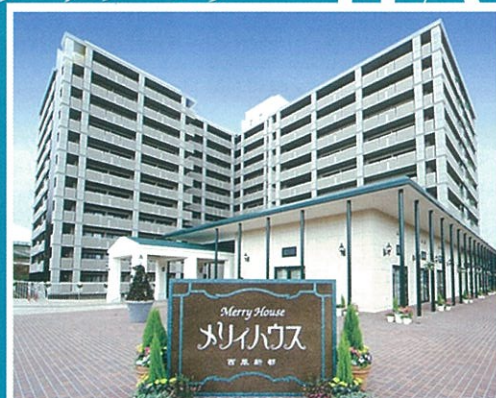

in まちかど メリハウス de アート

太田川学園 × HAP
ボーダレスアートスペース
ハナサクモリ

場所
メリィハウス西風新都 2階ロビー
(安佐南区大塚西3-2-9)

2018.
7.18 水
~
8.20 月

開催時間 / 9:00~17:00
お問い合わせ / Tel: 082-849-2750
E-mail: merrynishigyomu753@yahoo.co.jp
Fax: 082-849-2754 (担当: 呂(リョ))

太田川学園に誕生したギャラリー「ハナサクモリ」

「ボーダレスアートスペースHAP」のアトリエ

「アートな伴クラブ」会長
秋野 征治(あきの・せいじ)

西風新都の開発で急速に変貌しつつある伴地区をアートな空気漂うまちにしたい...そんな思いから「アートな伴クラブ」を始めました。

プロジェクトの名前は「まちかど de アート」。創立50周年を迎える太田川学園、20校もある地区内の小中高校・大学、公民館の趣味のグループ、様々なシーンでアートと取り組む人たちの作品を伴のCafeやレストラン、銀行・病院のロビーなど色々な場所に展示して、「芸術の香り」を感じていただく。

「伴に行けばアートに出会える」そんな魅力あふれるまちづくりを目指します。

『珈琲 蔵人珈蔵 広島沼田店』の店内

『ジョリーフィス』の店内

まちかど de アート in メリィハウス

2018年7月18日(水) - 8月20日(月) 9:00~17:00

関連プログラム ■スペシャルトーク
日時: 8月18日(土) 11:00~12:00
登壇者: 羽鳥 智裕(太田川学園アートディレクター)
木村 成代(一般社団法人HAP 代表) 他